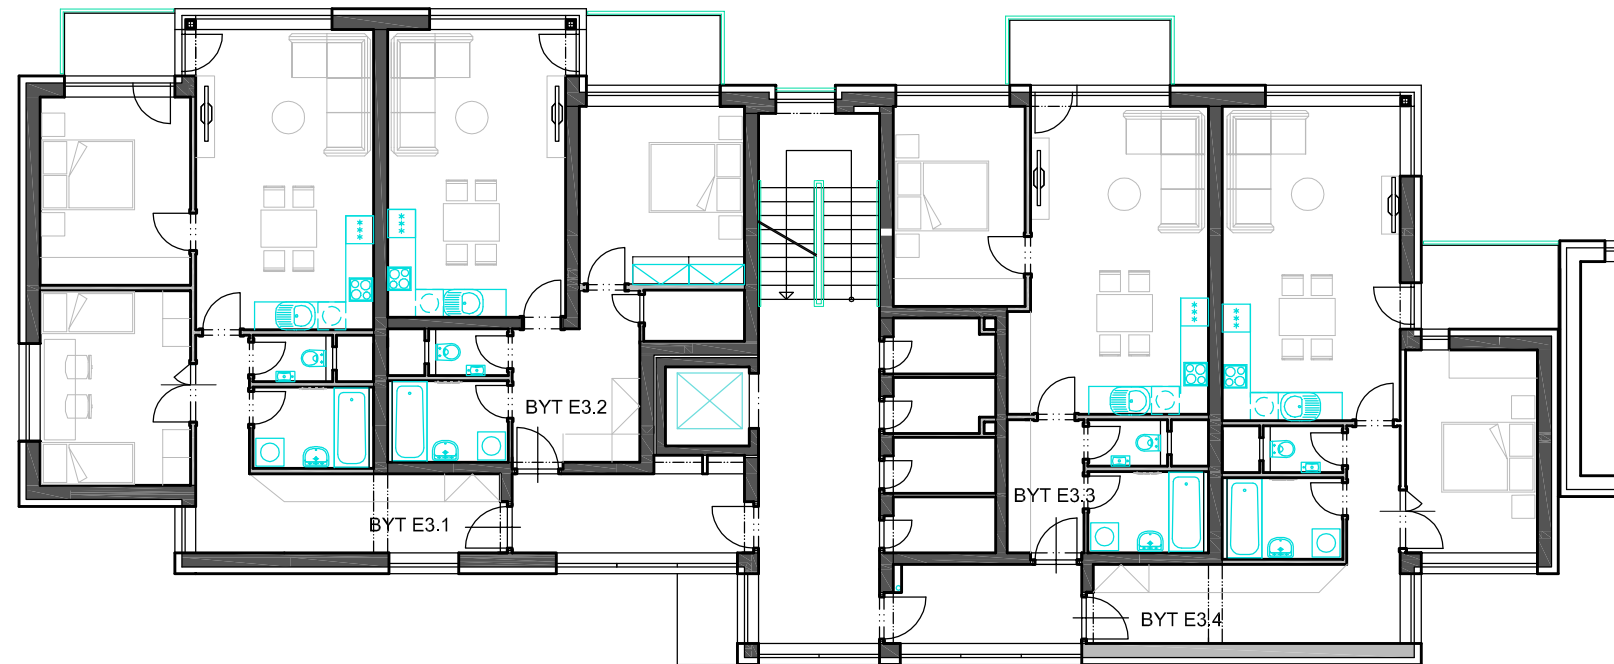

# RESIDENCE KUTNÁ HORA

Bytový dům objekt - "E"

PŮDORYS 3.NP

Číslo bytu	Kategorie	Plocha bytové jednotky	Plocha balkonu, terasy	Plocha celkem
E3.1	3+KK	71,85	3,21	75,06
E3.2	2+KK	54,55	4,31	58,86
E3.3	2+KK	49,27	4,82	54,09
E3.4	2+KK	58,77	5,36	64,14
CELKEM		234,44	17,70	252,15